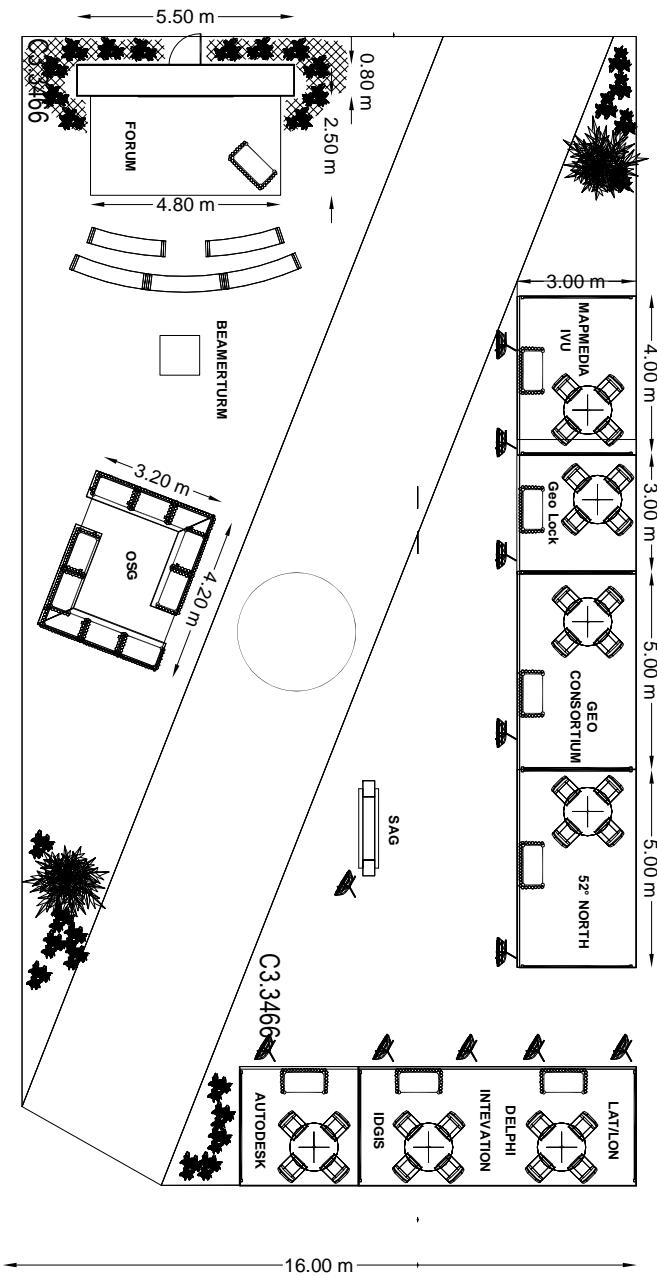

Wände

Blende

Teppich

Schrift

Übergabe 09.10.2006

Intergo 2006

10. - 12. Oktober

Hinte-Messe

Halle Stand

Aussteller-ID 23147 - 0

Typ Individual

Copyright by MEPLAN unlimited solutions

Wandelement mit Stütze Deckenkonstruktion Spot Steckdose 230V Deckenfeldleuchte
 Wall element with support Ceiling construction Spotlight Electrical outlet 230V Ceiling light