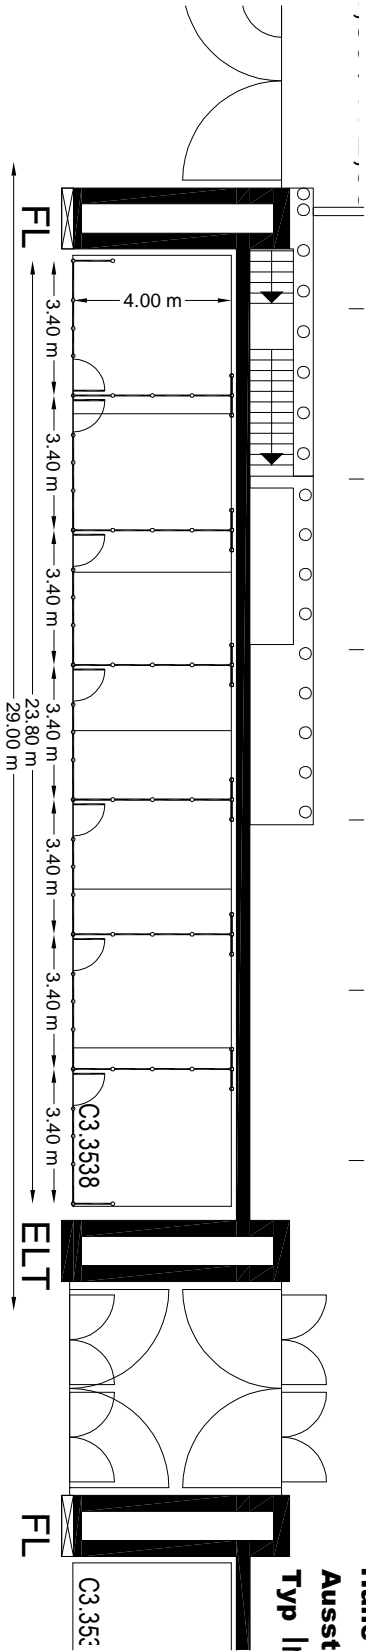

Wände

Blende

Teppich

Schrift

Übergabe 09.10.2006

Intergo 2006

10. - 12. Oktober

Hinte-Messe

Halle Stand

Aussteller-ID 23147 - 0

Typ Individual

Copyright by MEPLAN unlimited solutions

Wandelement mit Stütze Deckenkonstruktion Spot Steckdose 230V Deckenfeldleuchte
 Wall element with support Ceiling construction Spotlight Electrical outlet 230V Ceiling light