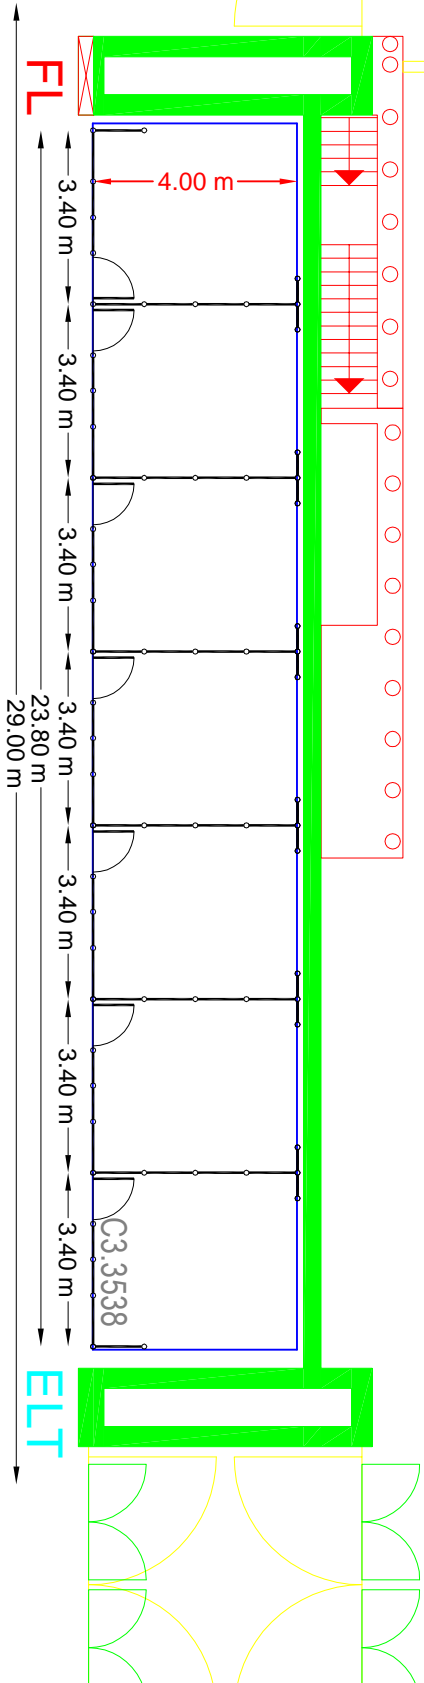

Wände

Blende

Teppich

Schrift

Übergabe 09.10.2006

Intergo 2006

10. - 12. Oktober

Hinte-Messe

Halle Stand

Aussteller-ID 23147 - 0

Typ Individual

Tor 10

1,80 / H 2,95

56

55

54

53

52

51

Tor 8

B 4,80 / H 4

Design Yvonne Möbus
1 Änderung Awichai Rosenzweig
nz

am 29.03.2006
am 21.08.06

Copyright by MEPLAN
unlimited solutions

 Wandelement mit Stütze
 Deckenkonstruktion
 Spot
 Steckdose 230V
 Deckenfeldleuchte
 Wall element with support Ceiling construction Spotlight Electrical outlet 230V Ceiling light

Diese Zeichnung ist unser geistiges Eigentum und darf ohne unsere Zustimmung weder vervielfältigt noch dritten Personen zugänglich gemacht werden (gem. Urheberrechtsgesetz B.G.B.)